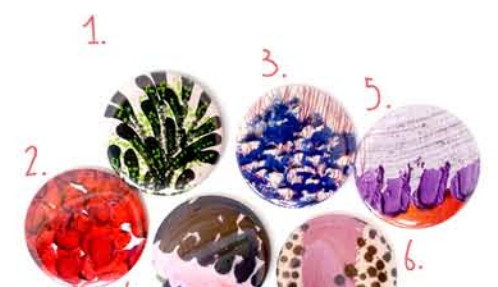

# lola alba

posavasos sueltos  
reservar en taquilla  
25€

mural 90X90  
de posavasos interpenetrados  
600€

LOLA ALBA & spimpongo  
imán de nevera  
edición limitada 100 unidades  
6€

chapa + postal  
o. precio de entrada de microteatro  
4€